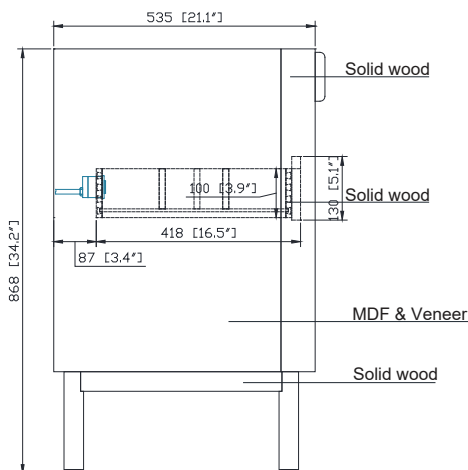

Nominal Dimension / Dimension Nominale

- 29.9W x 21.1D x 34.2H inches | 760 x 535 x 868 mm

Caractéristiques

- *Cadre en bois massif*
- *Finition MDF Oak*
- *2 portes fermées souples*
- *1 tiroir avec séparateur*
- *Niveleuse réglable en hauteur*

Product Diagrams / Diagrammes Produit

Front / Devant

Back / Derrière

Side / Côté

Top / Haut

Avanity

QUT31CA-RCS

Features

- Top cutout for single undermount Rectangular Sink
- Top pre-drilled for 8" widespread faucet
- 4" backsplash included

Caractéristiques

- Découpe supérieure pour évier rectangulaire encastré simple
- Haut pré-percé pour robinet large de 8 "
- Dossier de 4 "inclus

Colors / Couleurs

- Calacatta / Caragata

Nominal Dimension / Dimension Nominale

- 31W x 22D x 8.9H inches | 788 x 560 x 226 mm

Product Diagrams / Diagrammes Produit

Top / Haut

Front / De face

Side / Côté