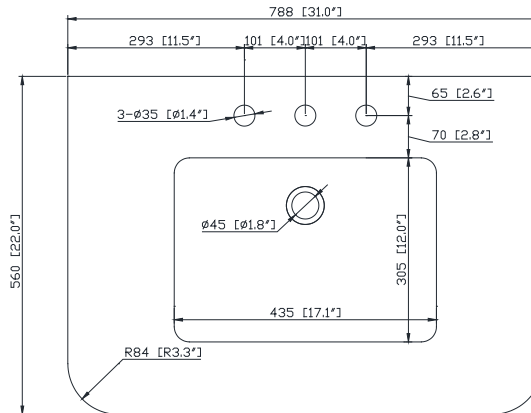

Nominal Dimension / Dimension Nominale

- 29.9W x 21.1D x 34.2H inches | 760 x 535 x 868 mm

Caractéristiques

- *Cadre en bois massif*
- *Finition MDF Oak*
- *2 portes fermées souples*
- *1 tiroir avec séparateur*
- *Niveleuse réglable en hauteur*

Product Diagrams / Diagrammes Produit

Front / Devant

Back / Derrière

Side / Côté

Top / Haut

Avanity

QUT31CA-RCS

Features

- Top cutout for single undermount Rectangular Sink
- Top pre-drilled for 8" widespread faucet
- 4" backsplash included

Caractéristiques

- Découpe supérieure pour évier rectangulaire encastré simple
- Haut pré-percé pour robinet large de 8 "
- Dossier de 4 "inclus

Colors / Couleurs

- Calacatta / Caragata

Nominal Dimension / Dimension Nominale

- 31W x 22D x 8.9H inches | 788 x 560 x 226 mm

Product Diagrams / Diagrammes Produit

Top / Haut

Front / De face

Side / Côté