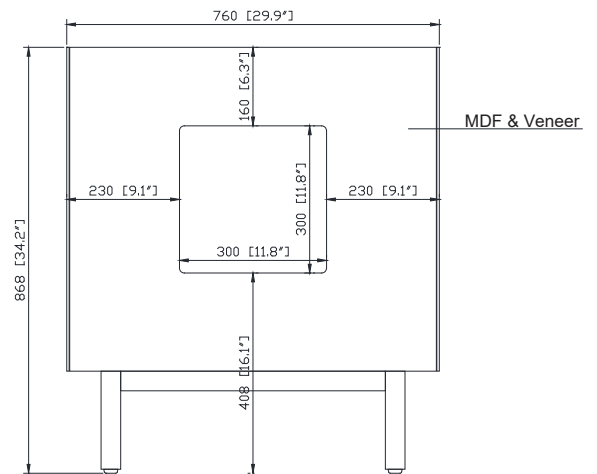

Nominal Dimension / Dimension Nominale

- 29.9W x 21.1D x 34.2H inches | 760 x 535 x 868 mm

Caractéristiques

- *Cadre en bois massif*
- *Finition MDF Oak*
- *2 portes fermées souples*
- *1 tiroir avec séparateur*
- *Niveleuse réglable en hauteur*

Product Diagrams / Diagrammes Produit

Front / Devant

Back / Derrière

Side / Côté

Top / Haut

Avanity

QUT31CA-RCS

Features

- Top cutout for single undermount Rectangular Sink
- Top pre-drilled for 8" widespread faucet
- 4" backsplash included

Caractéristiques

- Découpe supérieure pour évier rectangulaire encastré simple
- Haut pré-percé pour robinet large de 8 "
- Dossier de 4 "inclus

Colors / Couleurs

- Calacatta / Caragata

Nominal Dimension / Dimension Nominale

- 31W x 22D x 8.9H inches | 788 x 560 x 226 mm

Product Diagrams / Diagrammes Produit

Top / Haut

Front / De face

Side / Côté