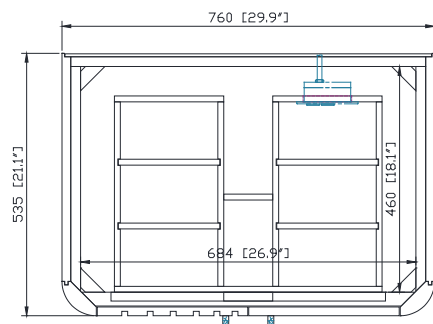

Nominal Dimension / Dimension Nominale

- 29.9W x 21.1D x 34.2H inches | 760 x 535 x 868 mm

Caractéristiques

- *Cadre en bois massif*
- *Finition MDF Oak*
- *2 portes fermées souples*
- *1 tiroir avec séparateur*
- *Niveleuse réglable en hauteur*

Product Diagrams / Diagrammes Produit

Front / Devant

Back / Derrière

Side / Côté

Top / Haut

Avanity

QUT31CA-RCS

Features

- Top cutout for single undermount Rectangular Sink
- Top pre-drilled for 8" widespread faucet
- 4" backsplash included

Caractéristiques

- Découpe supérieure pour évier rectangulaire encastré simple
- Haut pré-percé pour robinet large de 8 "
- Dossier de 4 "inclus

Colors / Couleurs

- Calacatta / Caragata

Nominal Dimension / Dimension Nominale

- 31W x 22D x 8.9H inches | 788 x 560 x 226 mm

Product Diagrams / Diagrammes Produit

Top / Haut

Front / De face

Side / Côté