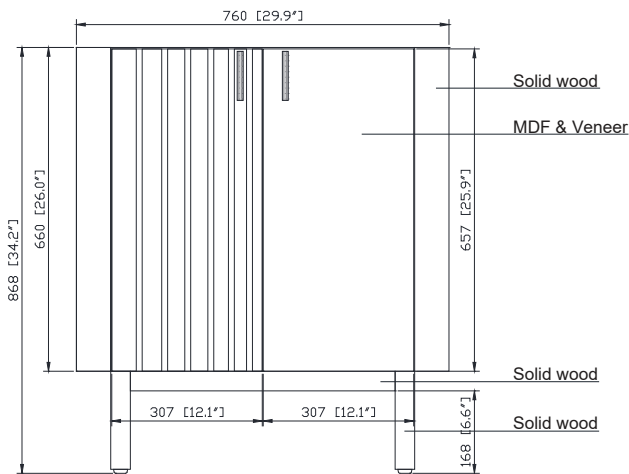

Nominal Dimension / Dimension Nominale

- 29.9W x 21.1D x 34.2H inches | 760 x 535 x 868 mm

Caractéristiques

- *Cadre en bois massif*
- *Finition MDF Oak*
- *2 portes fermées souples*
- *1 tiroir avec séparateur*
- *Niveleuse réglable en hauteur*

Product Diagrams / Diagrammes Produit

Front / Devant

Back / Derrière

Side / Côté

Top / Haut

Avanity

QUT31CA-RCS

Features

- Top cutout for single undermount Rectangular Sink
- Top pre-drilled for 8" widespread faucet
- 4" backsplash included

Caractéristiques

- Découpe supérieure pour évier rectangulaire encastré simple
- Haut pré-percé pour robinet large de 8 "
- Dossier de 4 "inclus

Colors / Couleurs

- Calacatta / Caragata

Nominal Dimension / Dimension Nominale

- 31W x 22D x 8.9H inches | 788 x 560 x 226 mm

Product Diagrams / Diagrammes Produit

Top / Haut

Front / De face

Side / Côté