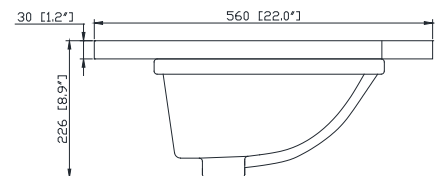

Nominal Dimension / Dimension Nominale

- 29.9W x 21.1D x 34.2H inches | 760 x 535 x 868 mm

Caractéristiques

- *Cadre en bois massif*
- *Finition MDF Oak*
- *2 portes fermées souples*
- *1 tiroir avec séparateur*
- *Niveleuse réglable en hauteur*

Product Diagrams / Diagrammes Produit

Front / Devant

Back / Derrière

Side / Côté

Top / Haut

Avanity

QUT31CA-RCS

Features

- Top cutout for single undermount Rectangular Sink
- Top pre-drilled for 8" widespread faucet
- 4" backsplash included

Caractéristiques

- Découpe supérieure pour évier rectangulaire encastré simple
- Haut pré-percé pour robinet large de 8 "
- Dossier de 4 "inclus

Colors / Couleurs

- Calacatta / Caragata

Nominal Dimension / Dimension Nominale

- 31W x 22D x 8.9H inches | 788 x 560 x 226 mm

Product Diagrams / Diagrammes Produit

Top / Haut

Front / De face

Side / Côté