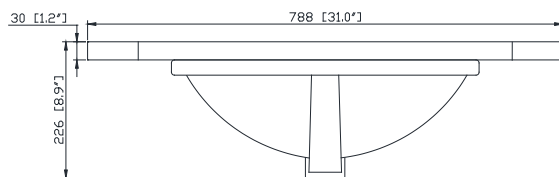

Nominal Dimension / Dimension Nominale

- 29.9W x 21.1D x 34.2H inches | 760 x 535 x 868 mm

Caractéristiques

- *Cadre en bois massif*
- *Finition MDF Oak*
- *2 portes fermées souples*
- *1 tiroir avec séparateur*
- *Niveleuse réglable en hauteur*

Product Diagrams / Diagrammes Produit

Front / Devant

Back / Derrière

Side / Côté

Top / Haut

Avanity

QUT31CA-RCS

Features

- Top cutout for single undermount Rectangular Sink
- Top pre-drilled for 8" widespread faucet
- 4" backsplash included

Caractéristiques

- Découpe supérieure pour évier rectangulaire encastré simple
- Haut pré-percé pour robinet large de 8 "
- Dossier de 4 "inclus

Colors / Couleurs

- Calacatta / Caragata

Nominal Dimension / Dimension Nominale

- 31W x 22D x 8.9H inches | 788 x 560 x 226 mm

Product Diagrams / Diagrammes Produit

Top / Haut

Front / De face

Side / Côté